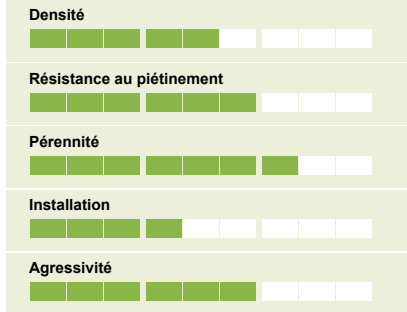

# ROUTEMASTER TWO 2024

Gazon avec micro-trèfle

- Adapté en sols pauvres ou peu profond
- Excellente pérennité grâce aux fétuques et au micro-trèfle
- Bel aspect esthétique : densité et finesse
- Gazon DURABLE

## Évaluation du mélange

ROUTEMASTER TWO		
Espèces	%	
Fétuque ovine durette	35%	
Fétuque rouge gazonnante	20%	
Fétuque rouge traçante	25%	
<a href="#">Ray-grass anglais 4Power</a>	15%	
<a href="#">Micro-trèfle gazonnant MICROCLOVER</a>	5%	